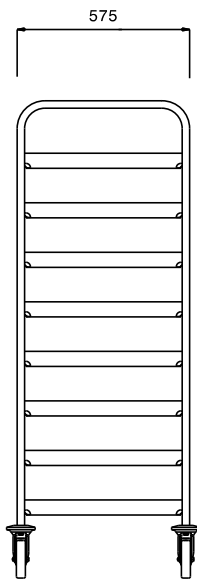

Carrelli di servizio

Carrello con guide per 8 cesti lavastoviglie

ARTICOLO N° _____

MODELLO N° _____

NOME _____

SIS # _____

AIA # _____

361248 (SCC158)

Carrello per 8 cesti
lavastoviglie

Descrizione

Articolo N° _____

Struttura in tubo tondo da 25 mm in acciaio AISI 304 completamente saldata.

Maniglia ottenuta dal prolungamento della struttura portante.

Coppie di guide a "L" dotate di piega ferma-carico adatte a sostenere cestelli da 500 x 500 mm.

Dotato di 4 ruote piroettanti (2 con freno) da 125 mm di diametro con paracolpi in plastica.

Caratteristiche e benefici

- Struttura in tubo da 25 mm, completamente saldata.
- Guide a forma di L, con piega anticaduta all'estremità.
- Carrelli progettati per il trasporto di 8 cesti lavastoviglie da 500x500 mm.
- Paracolpi in plastica, 4 ruote piroettanti di cui 2 con freno.
- La maniglia è un ampliamento della struttura portante.

Costruzione

- Costruito interamente in acciaio inox AISI 304.

Approvazione: _____

Fronte**Lato****Alto****Informazioni chiave**

Dimensioni esterne, larghezza:	
361248 (SCC158)	645 mm
Dimensioni esterne, profondità:	645 mm
Dimensioni esterne, altezza:	1590 mm
Materiale ruote:	Zinco
Diametro ruote:	Ø 125
Peso netto:	22 kg