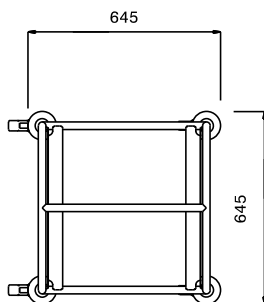

Carrello per 8 cesti
lavastoviglie

Descrizione

Articolo N° _____

Struttura in tubo tondo da 25 mm in acciaio AISI 304 completamente saldata.

Maniglia ottenuta dal prolungamento della struttura portante.

Coppie di guide a "L" dotate di piega ferma-carico adatte a sostenere cestelli da 500 x 500 mm.

Dotato di 4 ruote piroettanti (2 con freno) da 125 mm di diametro con paracolpi in plastica.

Caratteristiche e benefici

- Struttura in tubo da 25 mm, completamente saldata.
- Guide a forma di L, con piega anticaduta all'estremità.
- Carrelli progettati per il trasporto di 8 cesti lavastoviglie da 500x500 mm.
- Paracolpi in plastica, 4 ruote piroettanti di cui 2 con freno.
- La maniglia è un ampliamento della struttura portante.

Costruzione

- Costruito interamente in acciaio inox AISI 304.

Approvazione: _____

Fronte**Lato****Alto****Informazioni chiave**

Dimensioni esterne, larghezza:	
361248 (SCC158)	645 mm
Dimensioni esterne, profondità:	645 mm
Dimensioni esterne, altezza:	1590 mm
Materiale ruote:	Zinco
Diametro ruote:	Ø 125
Peso netto:	22 kg