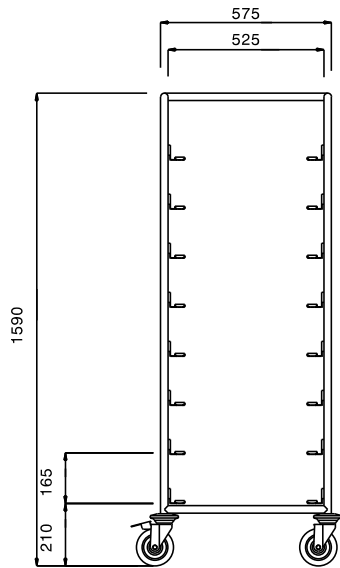

Carrelli di servizio

Carrello con guide per 8 cesti lavastoviglie

ARTICOLO N° _____

MODELLO N° _____

NOME _____

SIS # _____

AIA # _____

361248 (SCC158)

Carrello per 8 cesti
lavastoviglie

Descrizione

Articolo N° _____

Struttura in tubo tondo da 25 mm in acciaio AISI 304 completamente saldata.

Maniglia ottenuta dal prolungamento della struttura portante.

Coppie di guide a "L" dotate di piega ferma-carico adatte a sostenere cestelli da 500 x 500 mm.

Dotato di 4 ruote piroettanti (2 con freno) da 125 mm di diametro con paracolpi in plastica.

Caratteristiche e benefici

- Struttura in tubo da 25 mm, completamente saldata.
- Guide a forma di L, con piega anticaduta all'estremità.
- Carrelli progettati per il trasporto di 8 cesti lavastoviglie da 500x500 mm.
- Paracolpi in plastica, 4 ruote piroettanti di cui 2 con freno.
- La maniglia è un ampliamento della struttura portante.

Costruzione

- Costruito interamente in acciaio inox AISI 304.

Approvazione: _____

Fronte**Lato****Alto****Informazioni chiave**

Dimensioni esterne, larghezza:	
361248 (SCC158)	645 mm
Dimensioni esterne, profondità:	645 mm
Dimensioni esterne, altezza:	1590 mm
Materiale ruote:	Zinco
Diametro ruote:	Ø 125
Peso netto:	22 kg